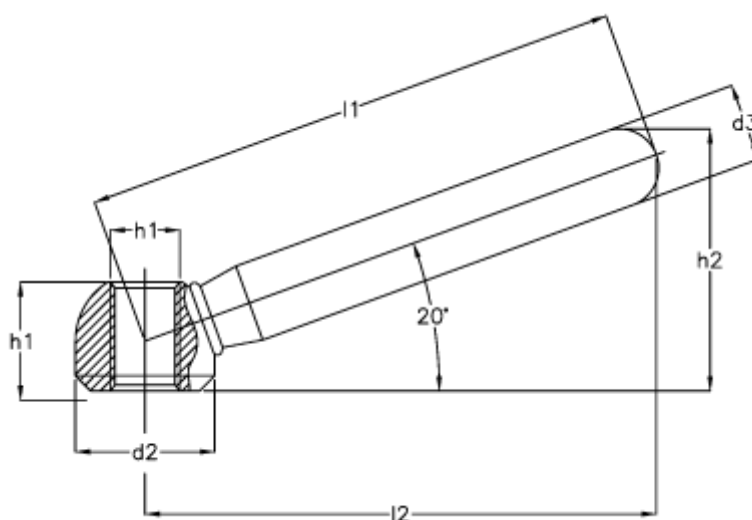

Varenummer: 20430472  
Beskrivelse: E+G Spændegreb  
GN 99.5 63-M 8

## Mål

d1 = M 8  
d2 = 16  
d3 = 9  
h1 = 12.5  
h2 = 30.5  
l1 = 63  
l2 = 60